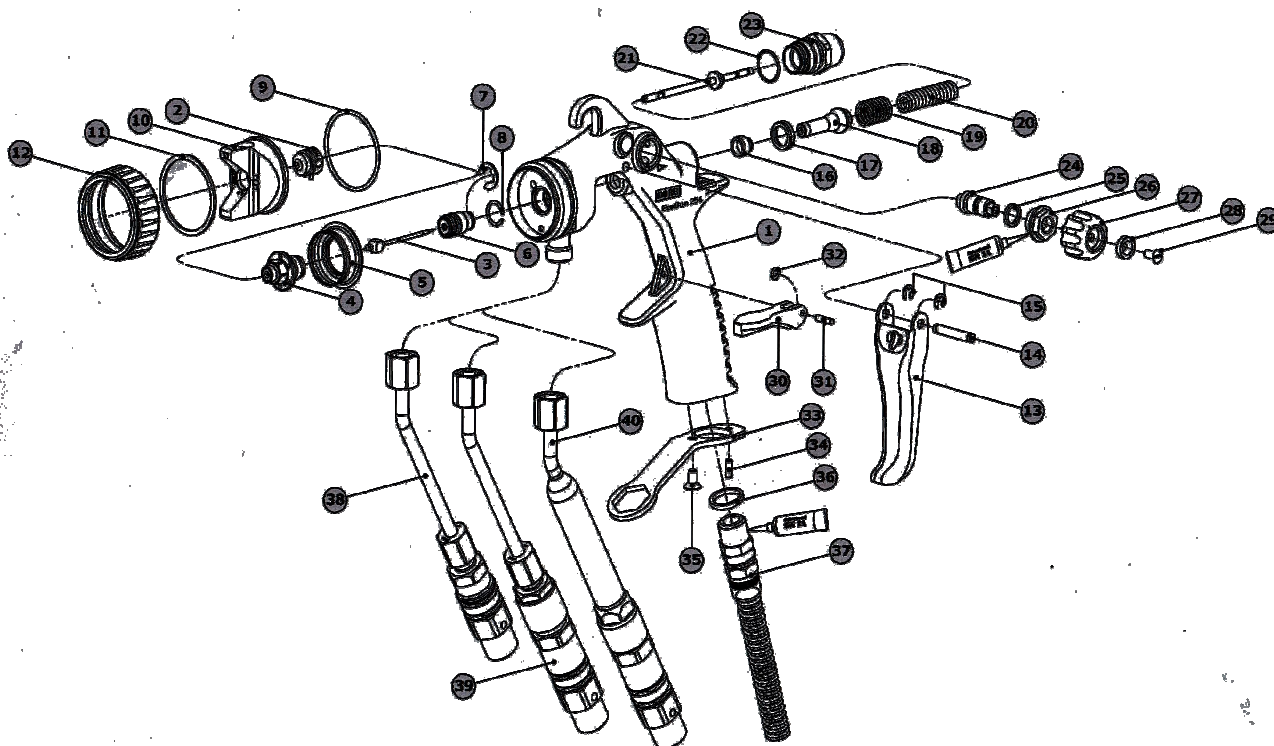

EcoGun 256 - - vysokotlaká - airless - pistole s přidavným vzduchem

Pozice	Název	Objednací číslo
3	Uzavírací jehla	906 901
4	Těleso ventilu	913 929
5	Manžeta „V“	806 711
6	Ucpávkový komplet „N“	906 781
7	Kroužek pojistný	117 026
8	Kroužek „O“	105 156
9	Kroužek „O“	105 081
10	Hubice	806 746
11	Kroužek třecí	805 829
12	Matice převlečená MIX	806 785
13	Páčka	806 508
14	Hřídelka páčky	806 815
15	Kroužek 3,2	117 017
16	Těsnění U1	135 016
17	Sedlo PTFE	135 017
18	Kuželka – sestava	906 808
19	Pružina	813 654
20	Pružina	813 656
21	Jehla SMZ komplet	906 813
22	Kroužek „O“	105 031
23	Šroub dorazu – zátka	806 811
24	Šroub regulace	806 694
25	Těsnění	804 424
26	Pouzdro páčky	804 426
27	Kolečko regulace	806 464
28	Sada kroužků	906 439
29	Šroub	114 247
30	Pojistka	806 810
31	Kolík	119 041
32	Podložka 2,5	118 012
33	Držák 2xx	806 884
34	Kolík	119 027
35	Šroub	114 137
36	Podložka	806 816
37	Šroubení – spirála 1/4“	130 011
38	Přívod NH P I.	906 801
39	Přívod NH P II.	906 802
40	Přívod NH P III.	906 803

Tryska	Velikost (mm)	Šíře nástřiku (mm)	Výkon (litry/hod)
E 107	0,18	95 – 70	14
E 107L		190 – 60	
E 207		90 - 110	
E 207L		190 – 110	
E 307		210 – 120	
E 407		220 - 140	
E 109	0,23	90 – 65	18
E 109L		80 – 60	
E 209		140 - 80	
E 209L		110 – 170	
E 309		200 – 130	
E 309L		210 – 140	
E 409	220 - 150	30	
E 311	0,28		170 – 130
E 311L			220 – 130
E 411			190 – 140
E 413	0,33		210 – 140
E 413L			210 - 150
E 515	0,38	230 - 180	48
E 517	0,43	270 – 170	60